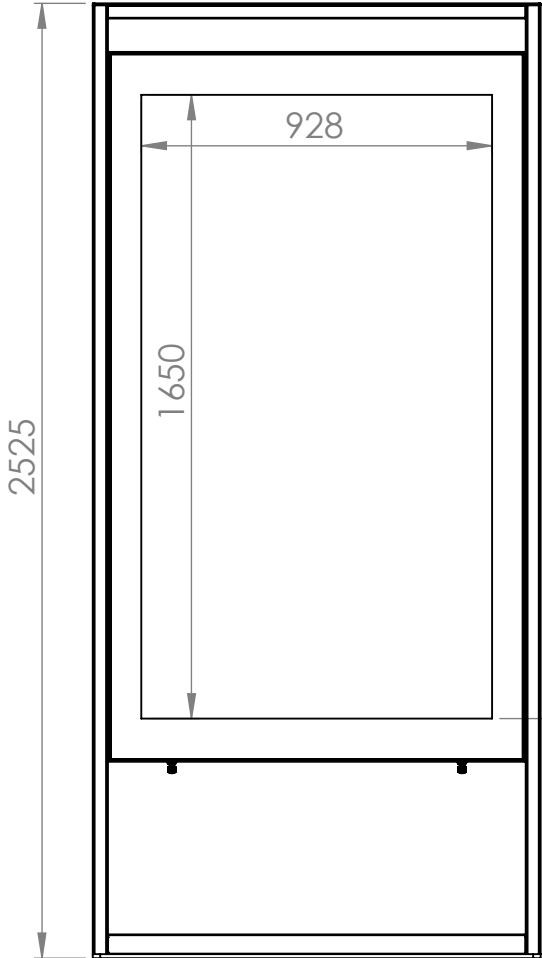

C05V75N/T  
Digital Signage  
75" Totem Enclosure

1185

2525

1650

928

633

147,5

400